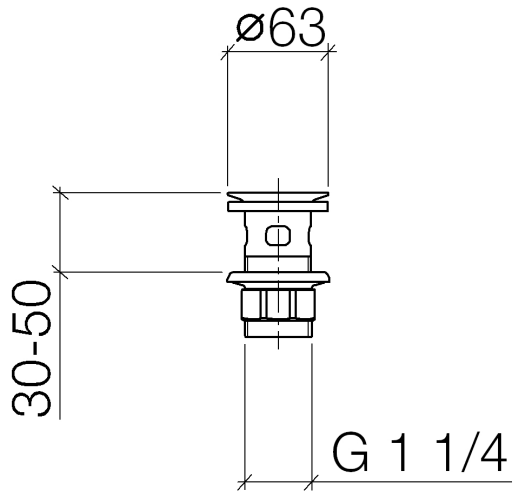

10 105 970

Passt zu: IMO, LULU, MADISON, MEM,  
TARA, CL.1, LISSÉ, VAIA, META, CYO

	Dark Chrome	10 105 970-19
	Chrom	10 105 970-00
	Platin gebürstet	10 105 970-06
	Platin	10 105 970-08
	Messing (23kt Gold)	10 105 970-09
	Light Gold	10 105 970-26
	Light Gold gebürstet	10 105 970-27
	Messing gebürstet (23kt Gold)	10 105 970-28
	Schwarz matt	10 105 970-33
	Bronze gebürstet	10 105 970-42
	Champagne gebürstet (22kt Gold)	10 105 970-46
	Champagne (22kt Gold)	10 105 970-47
	Chrom gebürstet	10 105 970-93
	Dark Platin gebürstet	10 105 970-99

## Siebventil 1 1/4" - Dark Chrome

IMO

10 105 970

Nur für Becken mit Überlauf geeignet.

10 105 970

10 105 970

Ersatzteile für die  
anderen  
Oberflächenvarianten  
finden Sie hier:  
Chrom